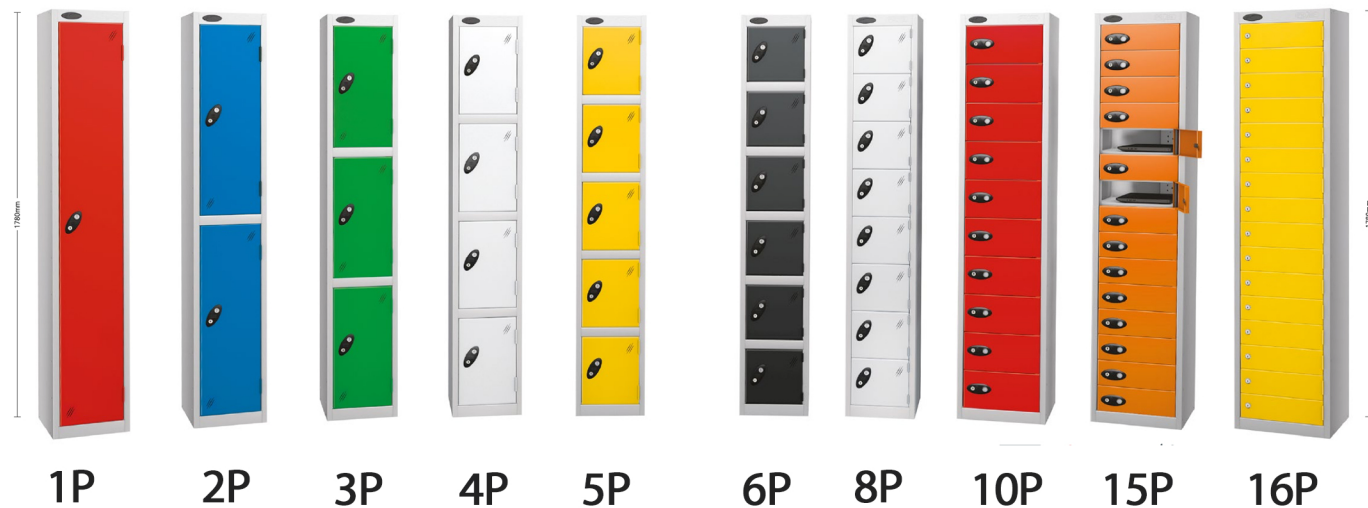

BROCHURE 2022

CASIERS 2022

TYPE W	P.4-5
TYPE M	P.6-7
TYPE H	P.8-9
LOCK TYPES	P.10-11
COULEURS	P.12-13
REFERENCES	P.14-15
LOCATION	P.16-17
LISTE DE PRIX	P.18-19

TYPE W

DIMENSIONS:

1P: 180 X 45 X 30CM
 2P: 180 X 45 X 30CM
 3P: 180 X 45 X 30CM
 4P: 180 X 45 X 30CM
 5P: 180 X 45 X 30CM
 6P: 180 X 45 X 30CM
 8P: 180 X 45 X 30CM
 10P: 180 X 45 X 30CM
 15P: 180 X 45 X 30CM
 16P: 180 X 45 X 30CM

€147
 €180
 €196
 €210
 €220
 €252
 €326
 €437
 €507
 €517

€273
 €338
 €371
 €399
 €418
 €481
 /
 /
 /
 /

€398
 €496
 €545
 €587
 €616
 €711
 /
 /
 /
 /

COULEURS:

LOCKS:

TYPE W